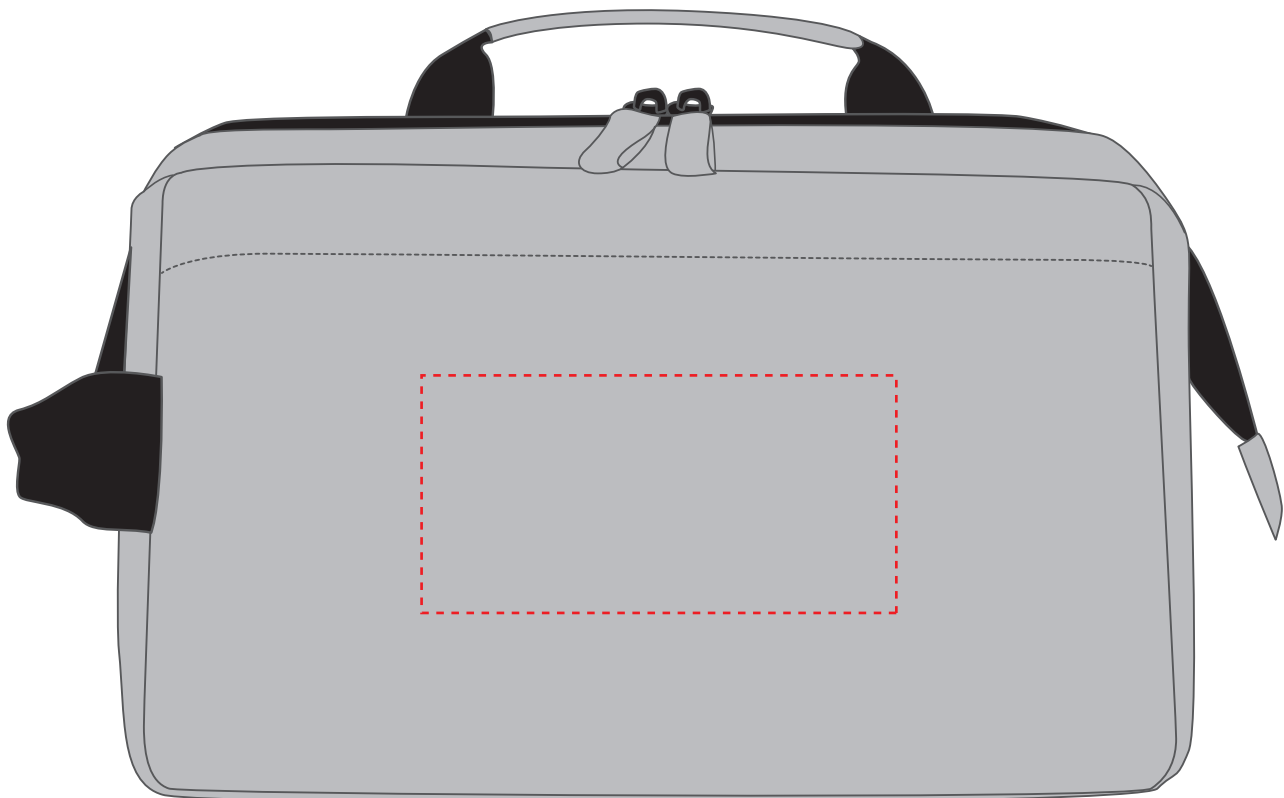

1816500 Reißverschlussstasche CIRCLE

Fläche für Ihr Logo (B 12 cm x H 6 cm)
area for your logo (W 12 cm x H 6 cm)

Taschenmaß (BxHxT) / size of the bag (WxHxD):

26 cm x 18 cm x 14 cm

Achtung!

Die Werbeflächen können variieren. In Ausnahmefällen sind auch größere Flächen möglich. Bitte sprechen Sie uns an!