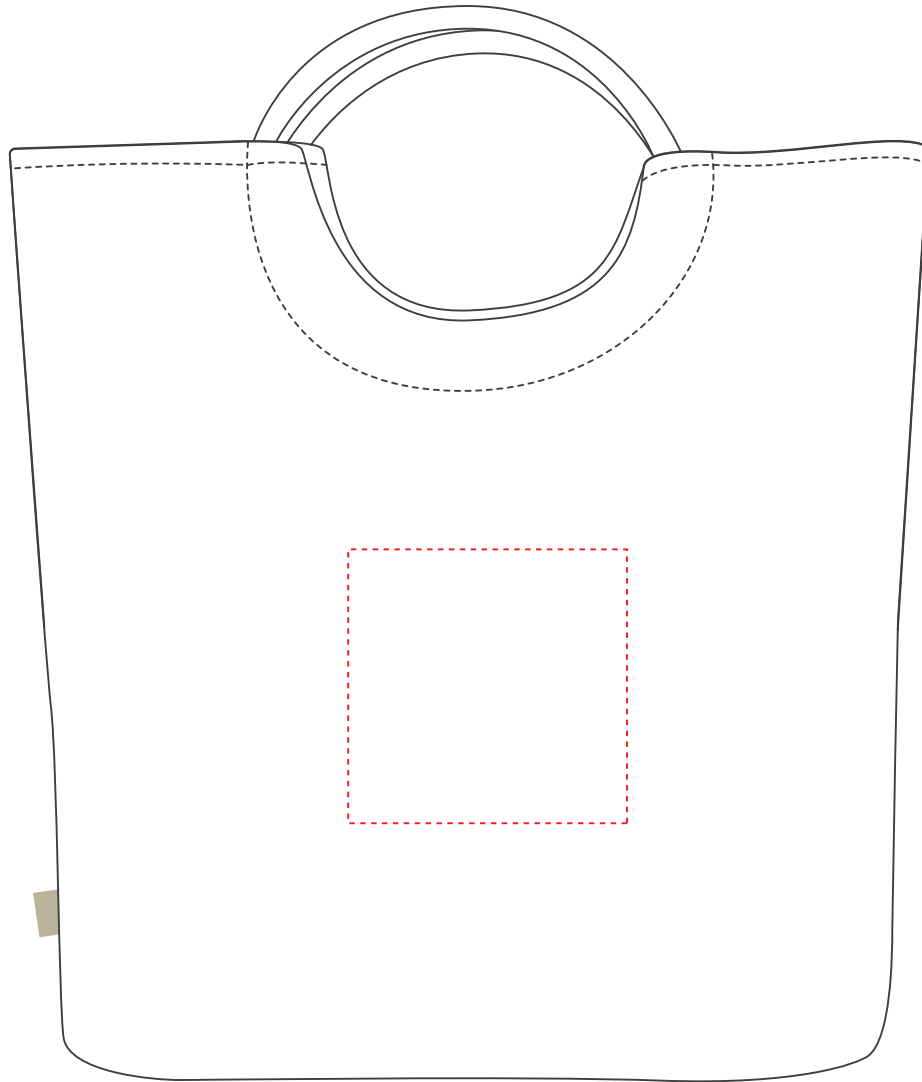

1816507 Shopper / shopper SUNNY

Fläche für Ihr Logo
area for your Logo

(B 29 cm x H 9 cm / B 29 cm x H 15 cm)
(W 29 cm x H 9 cm / W 29 cm x H 15 cm)

Taschenmaß (BxHxT) / size of the bag (WxHxD):

52/39 cm x 45 cm x 17 cm

Weitere Infos für Grafiker:

minimale Buchstabenhöhe: 5 mm
minimale Linienstärke: 1 mm

further information for graphic designer:

fonts and graphics as vectors
minimum coat thickness: 1 mm

1816507 Shopper / shopper SUNNY (natur)

Fläche für Ihr Logo
area for your Logo

(B 15 cm x H 15 cm)
(W 15 cm x H 15 cm)

Taschenmaß (BxHxT) / size of the bag (WxHxD):

52/39 cm x 45 cm x 17 cm

Achtung!

Die Werbeflächen können variieren. In Ausnahmefällen sind auch größere Flächen möglich. Bitte sprechen Sie uns an!