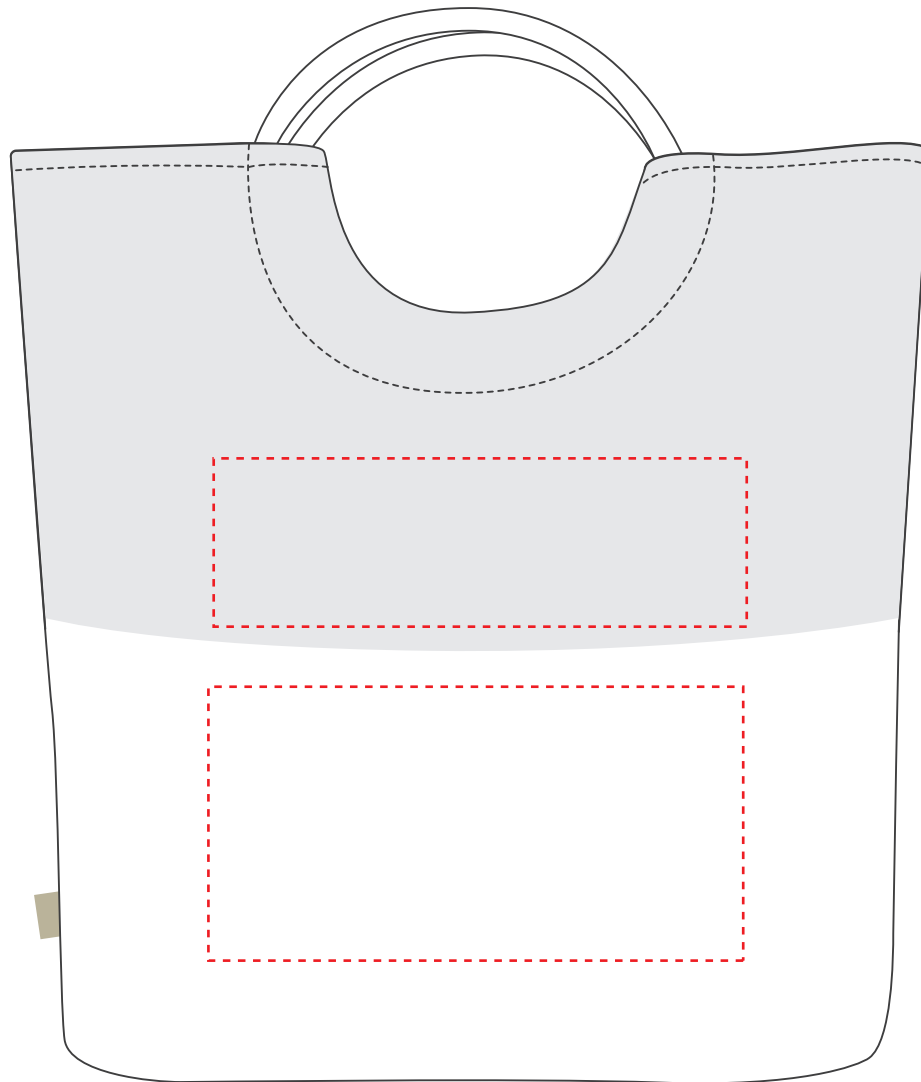

1816507 Shopper / shopper SUNNY

Fläche für Ihr Logo
area for your Logo

(B 29 cm x H 9 cm / B 29 cm x H 15 cm)
(W 29 cm x H 9 cm / W 29 cm x H 15 cm)

Taschenmaß (BxHxT) / size of the bag (WxHxD):

52/39 cm x 45 cm x 17 cm

Fläche für Ihr Logo
area for your Logo

(B 15 cm x H 15 cm)
(W 15 cm x H 15 cm)

Taschenmaß (BxHxT) / size of the bag (WxHxD):

52/39 cm x 45 cm x 17 cm

Achtung!

Die Werbeflächen können variieren. In Ausnahmefällen sind auch größere Flächen möglich. Bitte sprechen Sie uns an!