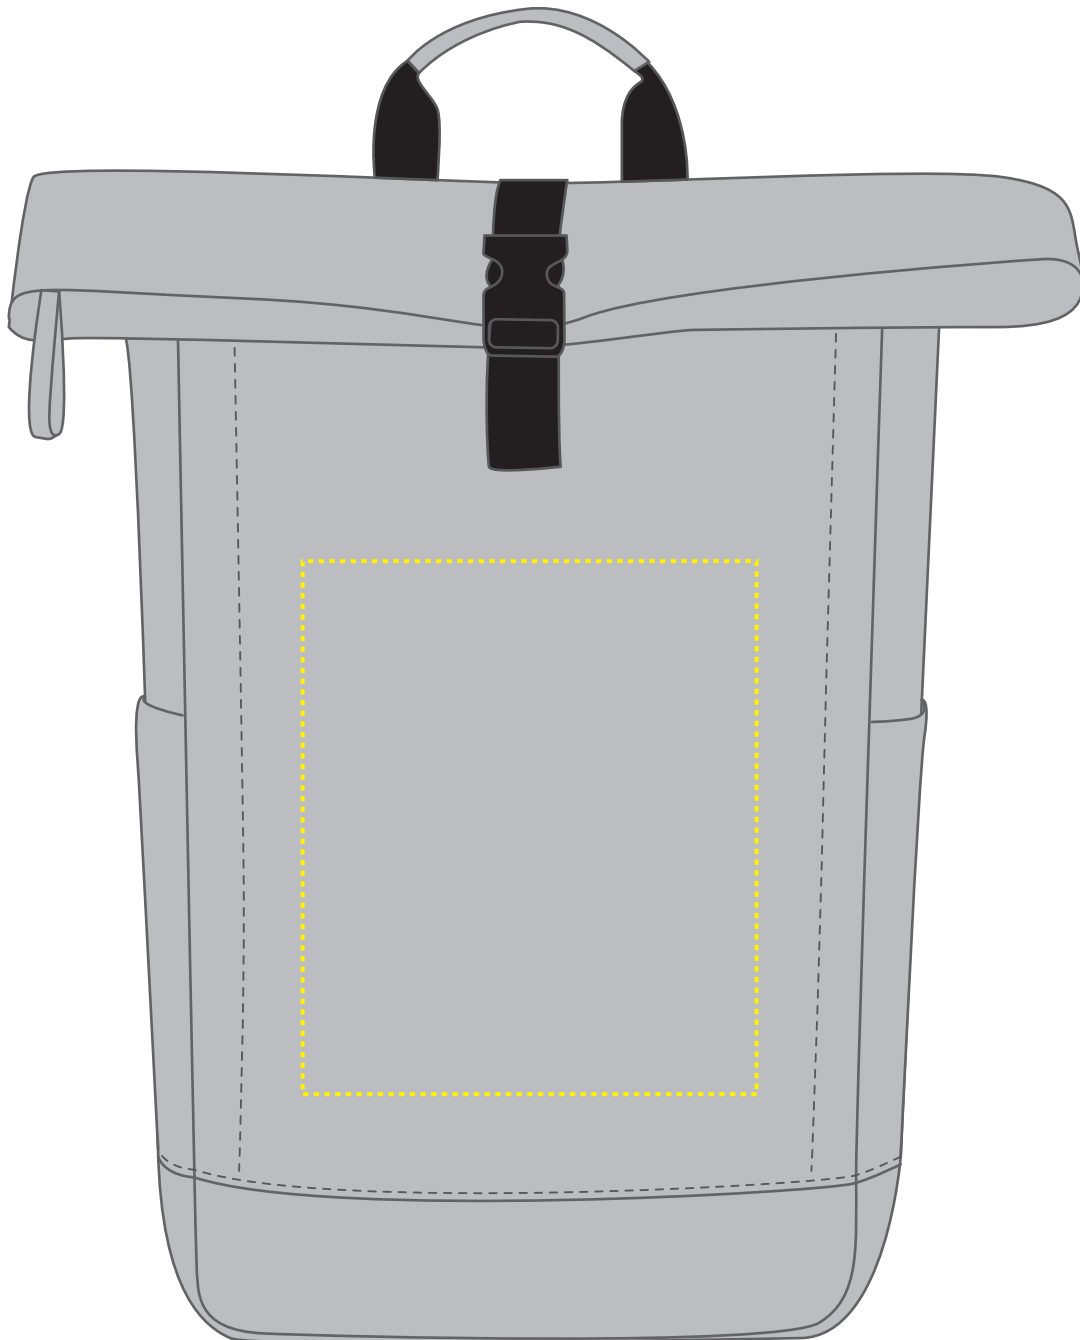

1816076 Rucksack / backpack CIRCLE

Fläche für Ihr Logo (B 17 cm x H 20 cm)
area for your logo (W 17 cm x H 20 cm)

Taschenmaß (BxHxT) / size of the bag (WxHxD):

27 x 47/56 x 12 cm

Achtung!

Die Werbeflächen können variieren. In Ausnahmefällen sind auch größere Flächen möglich. Bitte sprechen Sie uns an!