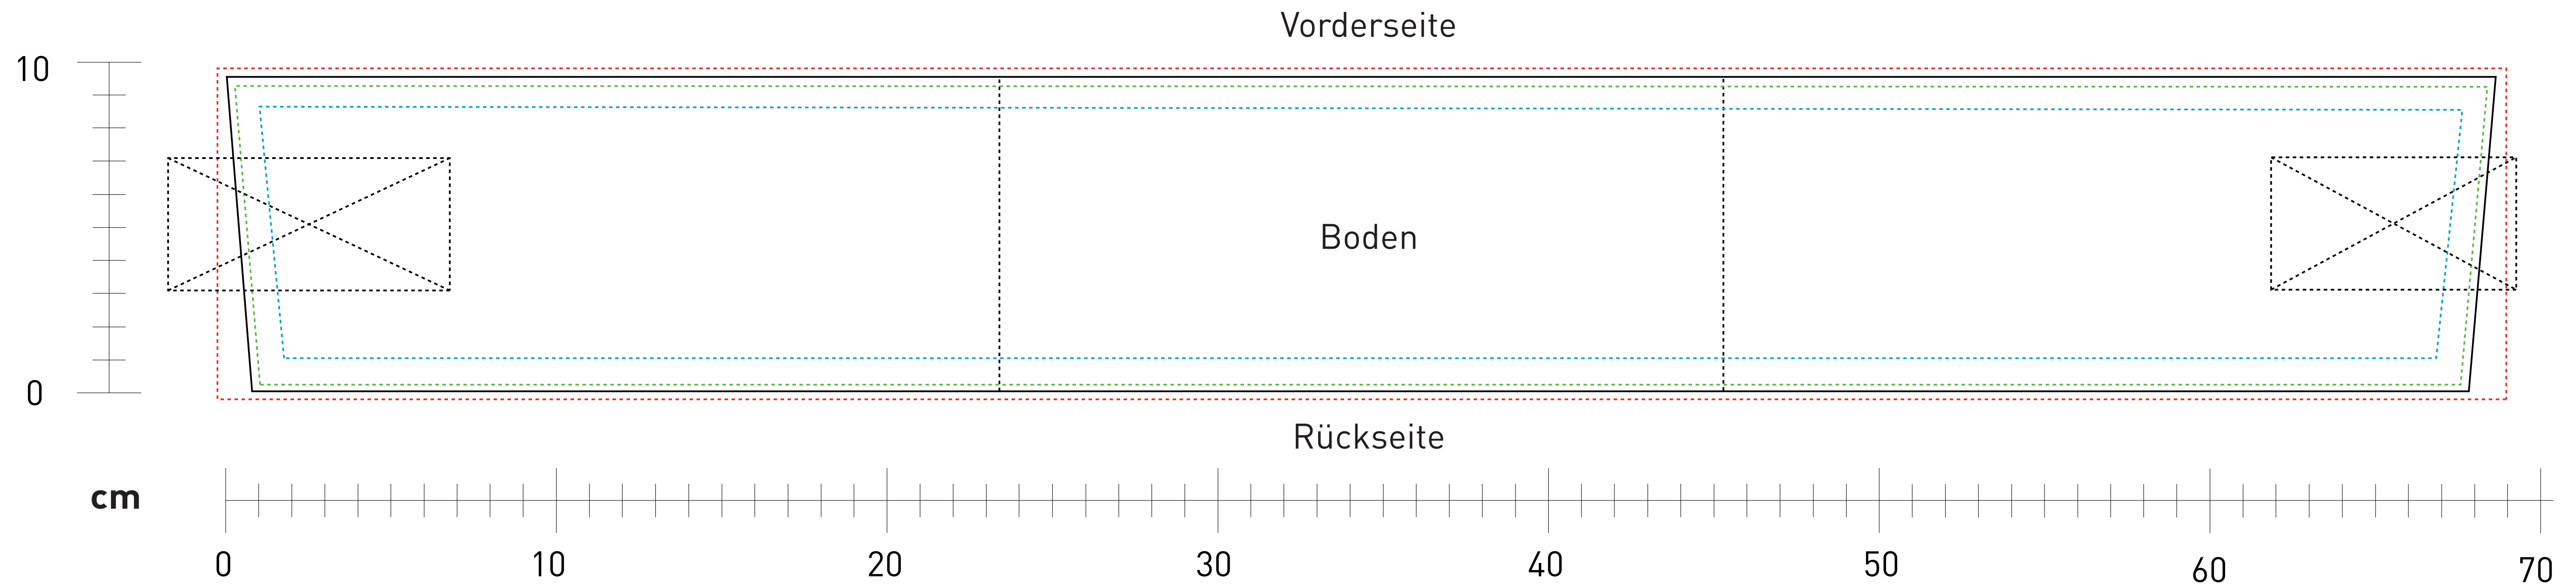

1101401#S LorryBag® Original 1 S Boden/Seiten

Maßstab 1:1

Maßangaben (BxH):

—————	Zuschnittmaß	68,6 x 9,5 cm
.....	Druckmaß Digitaldruck	69,2 x 10 cm
.....	Druckmaß Siebdruck	68,1 x 9 cm
.....	Sichtmaß	66,6 x 7,6 cm

Wichtiger Hinweis!

Digitaldruck nur in CMYK Euroskala, PANTONE-Farben
können nur annähernd erreicht werden, Schriften bitte in
Pfade umwandeln, für ein sattes schwarz die Werte
C86 M85 Y79 K100 verwenden.